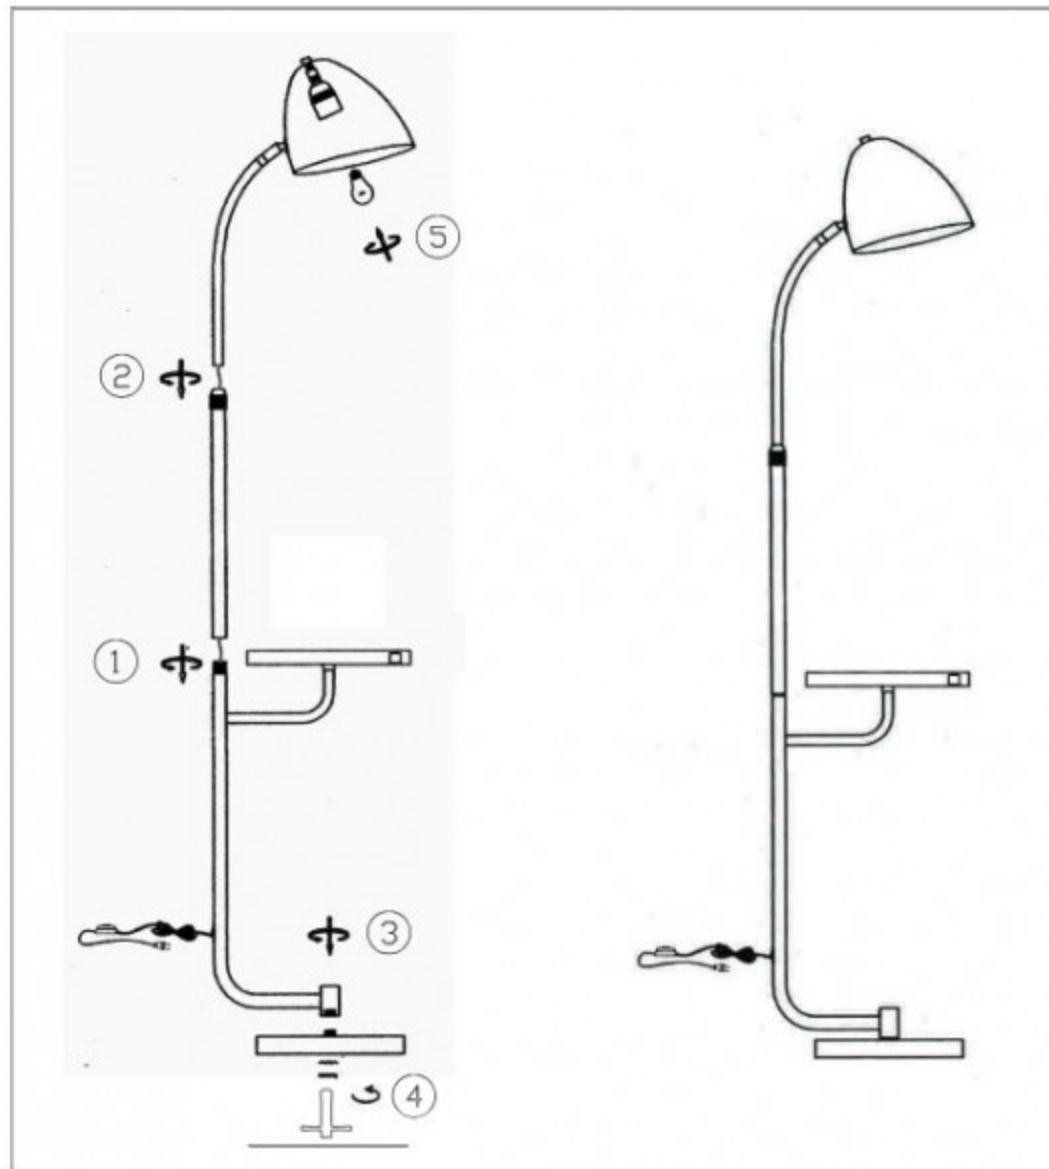

Инструкция

Модель: 07041□19

1.Монтаж

2. Параметры

Вольтаж	AC220V	Частота	50HZ
Мощность	E27x1 MAX 40W		

3.Примечание:

1. Не прикасайтесь к лампе, при включенном светильнике.
2. В случае возникновения неисправности, обращайтесь к квалифицированному электрику
3. Для восстановления работоспособности используйте только подходящие по характеристикам комплектующие
4. Не очищайте элементы светильника водой.